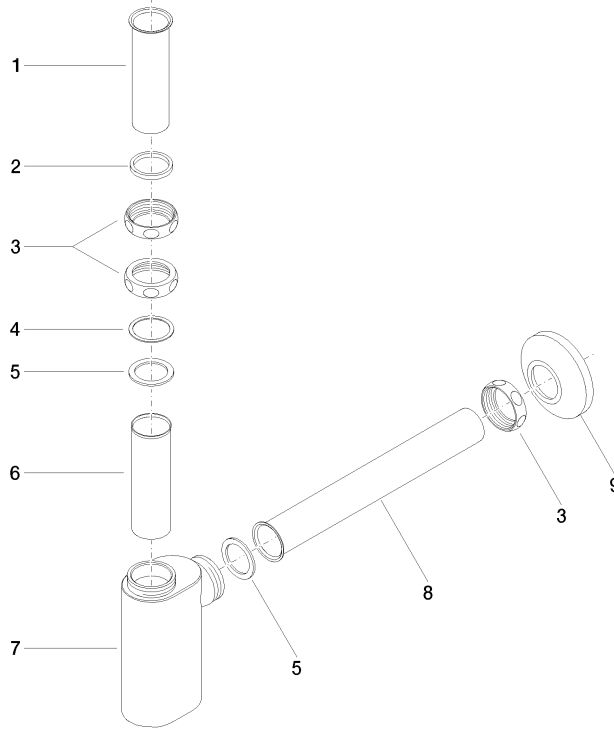

10 040 970

• rosette Ø 80 mm

	Brushed Platinum	10 040 970-06
	Chrome	10 040 970-00
	Platinum	10 040 970-08
	Durabrand (23kt Gold)	10 040 970-09
	Dark Chrome	10 040 970-19
	Brushed Durabrand (23kt Gold)	10 040 970-28
	Brushed Champagne (22kt Gold)	10 040 970-46
	Champagne (22kt Gold)	10 040 970-47
	Brushed Dark Platinum	10 040 970-99

10 040 970

mm [inches]

10 040 970

Parts for other finishes can be found here: [Chrome](#)

Spare parts list

No.	Item Number	Name	Quantity used	Delivery time
1	09 28 23 005-06	Pipe Ø 32 x 0,75 x 110 mm - Brushed Platinum	1	10
2	09 14 05 017 90	seal	1	2
3	09 23 30 015-06	nut	3	10
4	09 28 10 003 90	ring	1	2
5	09 14 05 016 90	Washer NBR 70 39,0 x 29,0 x 2,0 mm -	2	2
6	09 28 23 006 90	pipe	1	2
7	09 19 22 080-06	casing	1	60
8	09 28 23 002-06	pipe	1	10
9	90 27 01 015 00-06	rosette	1	-